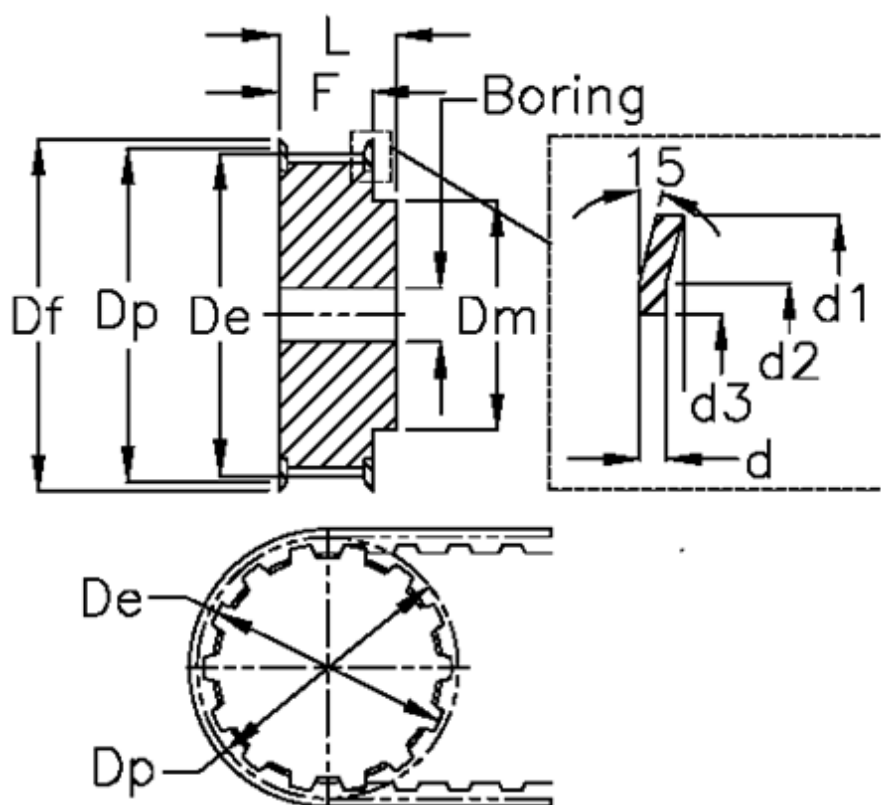

Varenummer: 604140022015
 Beskrivelse: Tandremskive med nav
 HTD 22 3M 15

Mål

Boring = 6	Dm = 13
Bredde = 15	Dp = 21.01
d = 0.5	F = 19.5
d1 = 25	Flangetype = F08
d2 = 21.5	L = 26
d3 = 15	Tandantal = 22
De = 20.25	Type = 3M
Df = 25	Vægt = 0.018